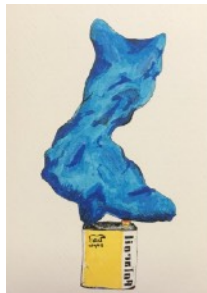

Polar blue en Aegir, 2020

Kuretake colors, Fabriano Medioevalis paper

4.5 x 6.75 in.